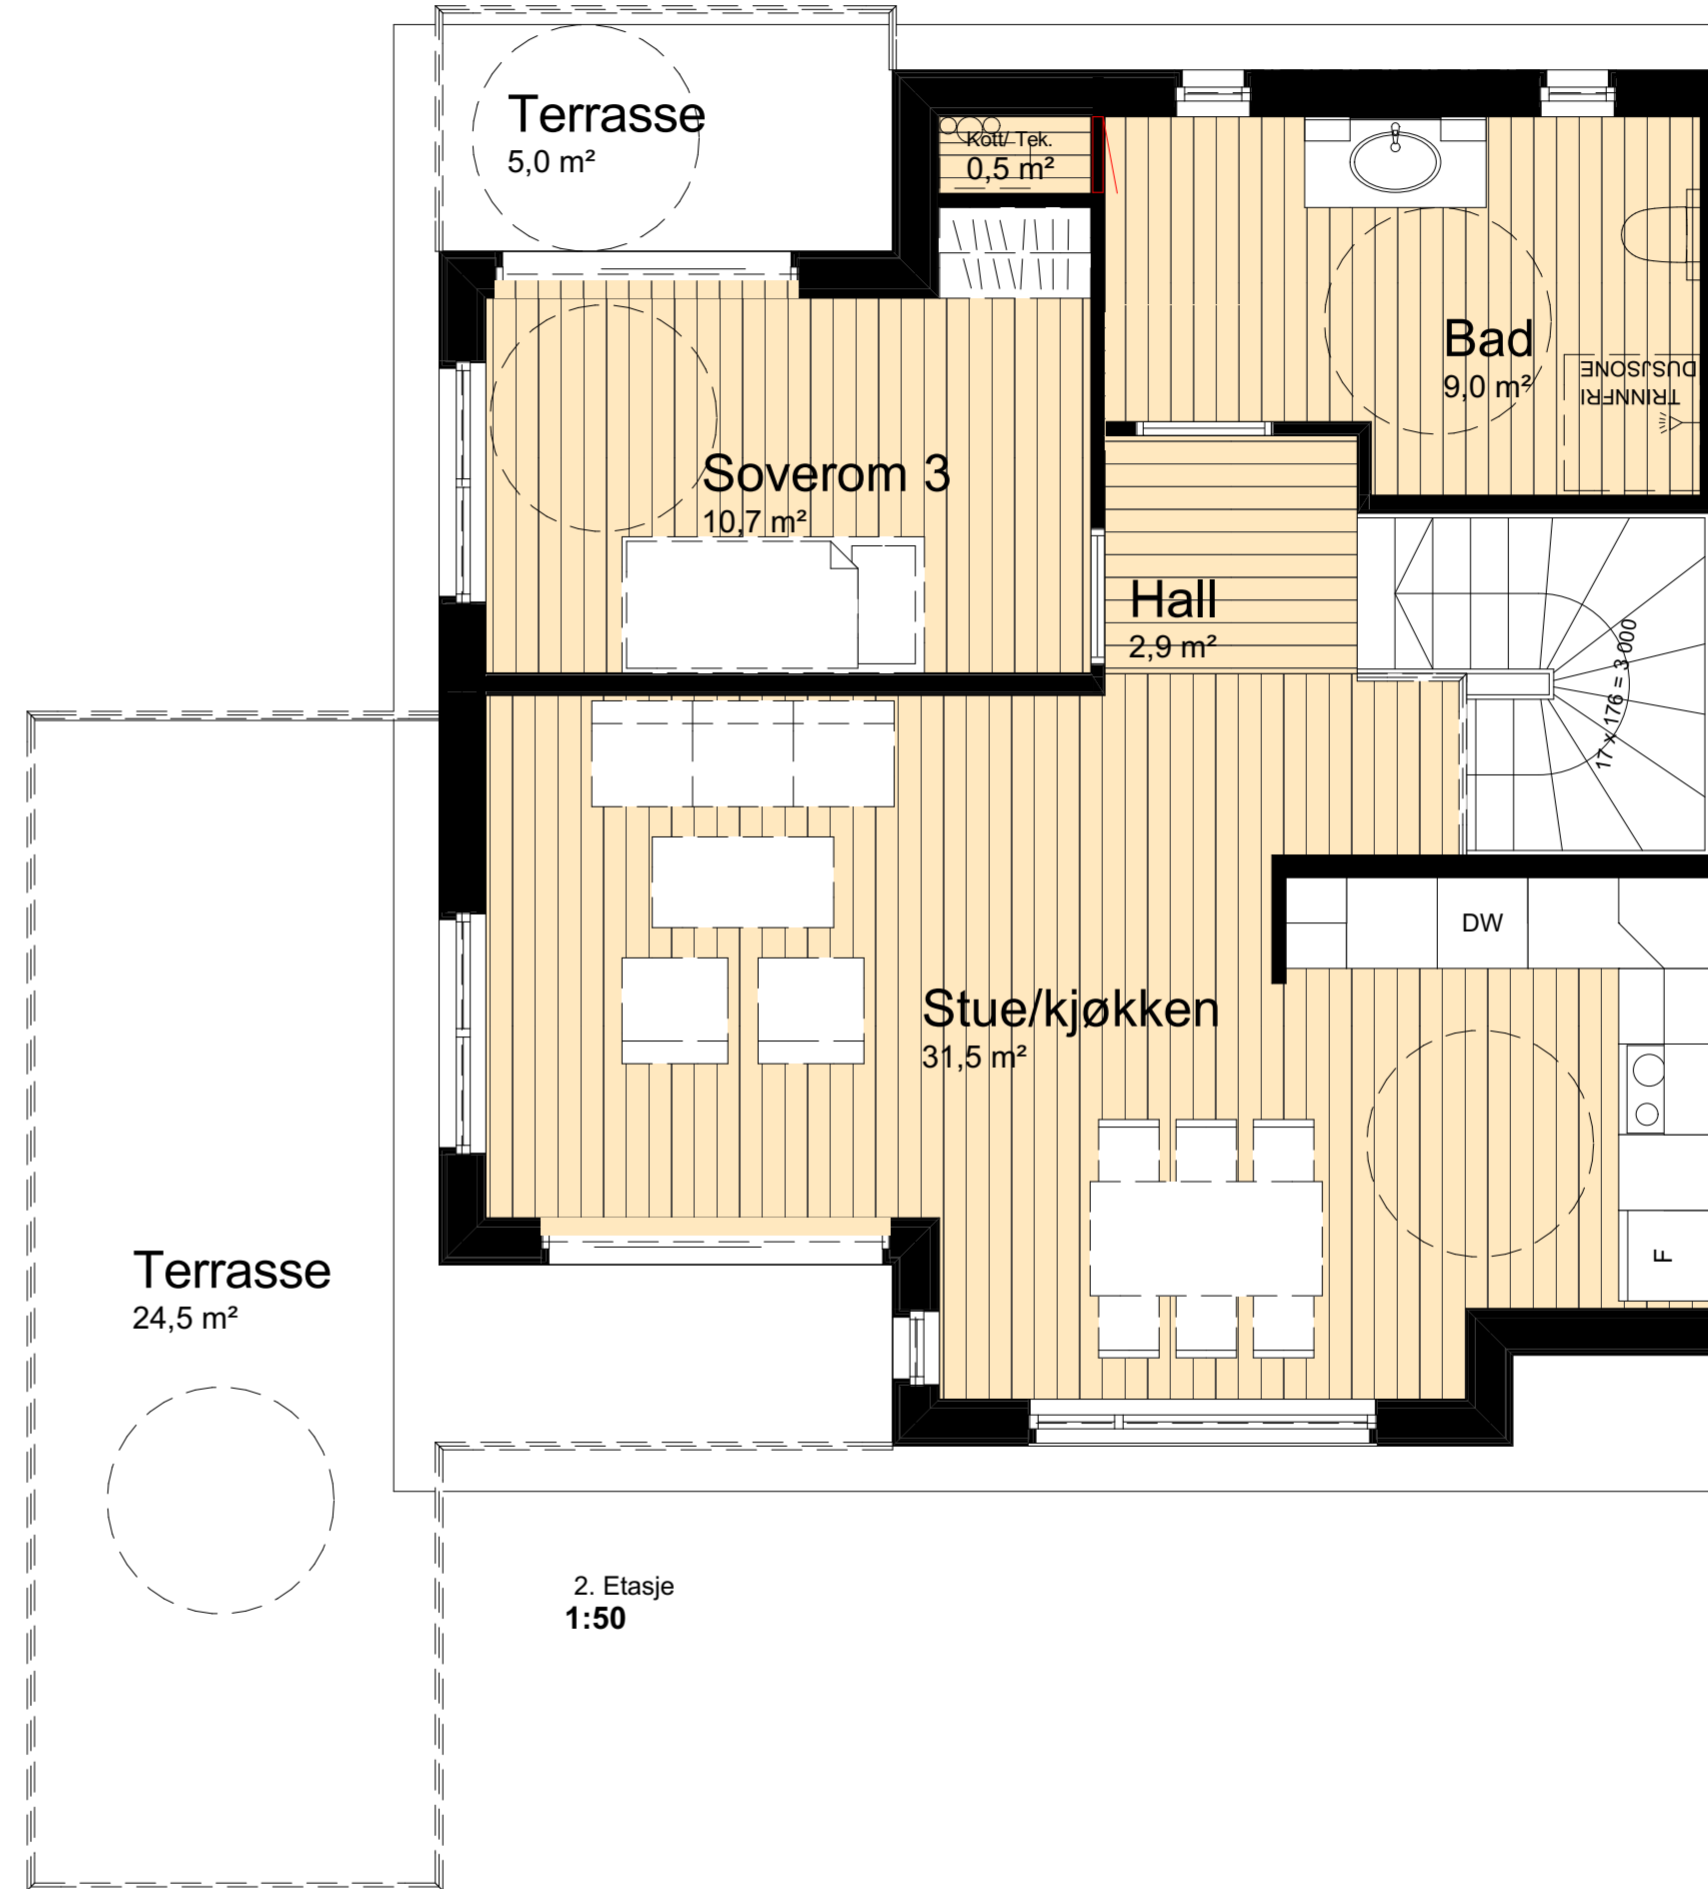

LEILIGHET A
Tomannsbolig HUS 1
BRA: 121 m²

IND.	DATO	REV.	SIGN.

FASE

PROSJEKT
**HJELLEÅSEN, TOMANNSBOLIG
Hjellemarka 3**
TILTAKSHAVER
MARKHUS BOLIG AS

PROSJEKTNR.: DATO:
Prosjektnr. 03.12.2013
Målestokk: Revisjon:
1:50

TEGNING:
LEILIGHET
A TOMANNSBOLIG HUS
TEGN. NR.: 70.1.3 TEGN. AV: R.B. KONTR.:

ARKITEKT
Roger Berland for: